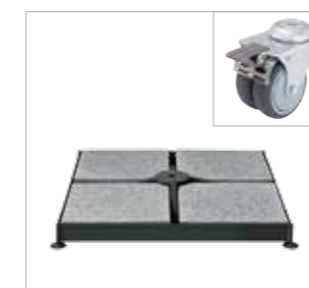

Dimensions:
□ 300x300cm
○ 300cm / ○ 350cm

Kurbel
Crank handle
Manivelle

Schutzhülle
Protective cover
Housse de protection

„VegaL“ LED Akku Licht
„VegaL“ LED accu light
„VegaL“ Eclairage accu LED

Mauerkonsole
Wall console
Console mural

Sockelrahmen (Option: Rollen)
Base frame (Option: Castor-set)
Châssis du socle (Option: Roulettes)

Stahlsockel 75kg + 50kg
Steel base 75kg + 50kg
Socle en acier 75kg + 50kg

Bodenhülse
In-ground tube
Douille à enfoncer